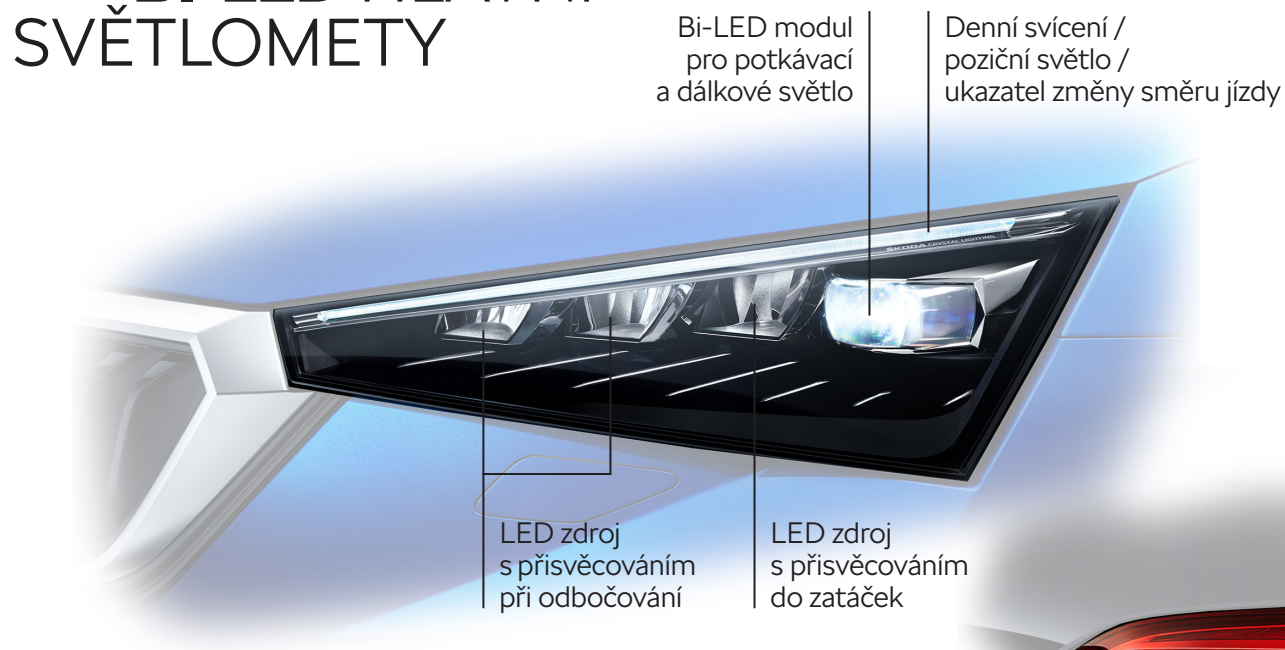

SVĚTLA

ŠKODA
SCALA

BI-LED HLAVNÍ SVĚTLOMETY

TOP LED ZADNÍ SVĚTLA

Denní svícení

Potkávací a dálková světla

Systém řízení předních světlometů (AFS)