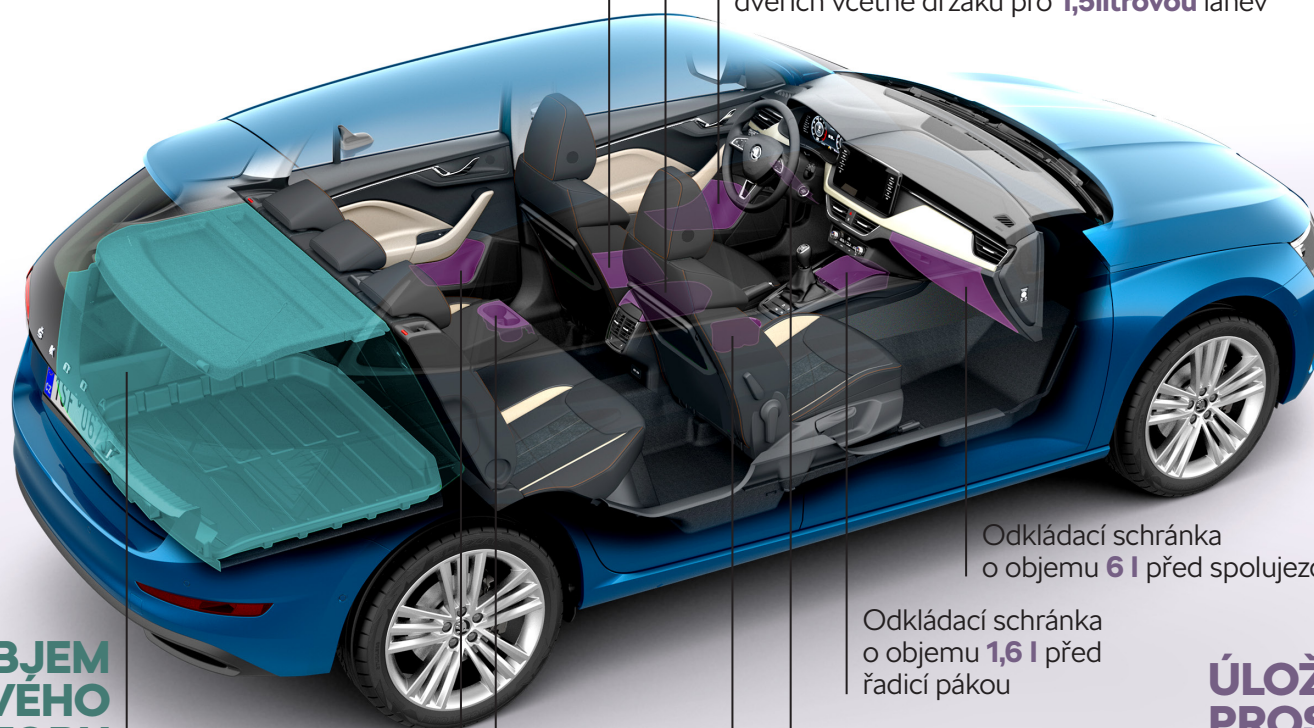

ÚLOŽNÉ PROSTORY

ŠKODA
SCALA

PROVĚŘENO RODINOU

Praktičnost především:
ŠKODA SCALA v číslech

2× odkládací kapsa o objemu **0,25 l** na vnitřních stranách opěradel předních sedadel

Jumbo Box o objemu **1,5 l**

2× odkládací přihrádka o objemu **2,5 l** v předních dveřích včetně držáku pro **1,5litrovou** lahev

Odkládací schránka o objemu **6 l** před spolujezdcem

Odkládací schránka o objemu **1,6 l** před řadičí pákou

Výklopná schránka o objemu **0,7 l** vlevo pod volantem

Středová konzole o objemu **0,6 l** s držákem nápojů

OBJEM ZAVAZADLOVÉHO PROSTORU

467 l
nebo **1 410 l** po
sklopení opěradel
zadních sedadel

2× odkládací přihrádka o objemu **1,9 l** v zadních dveřích včetně držáku pro **0,5litrovou** lahev

2× držák pro **0,5litrovou** lahev v zadní loketní opěře

ÚLOŽNÉ PROSTORY

s celkovým
objemem **26 litrů**