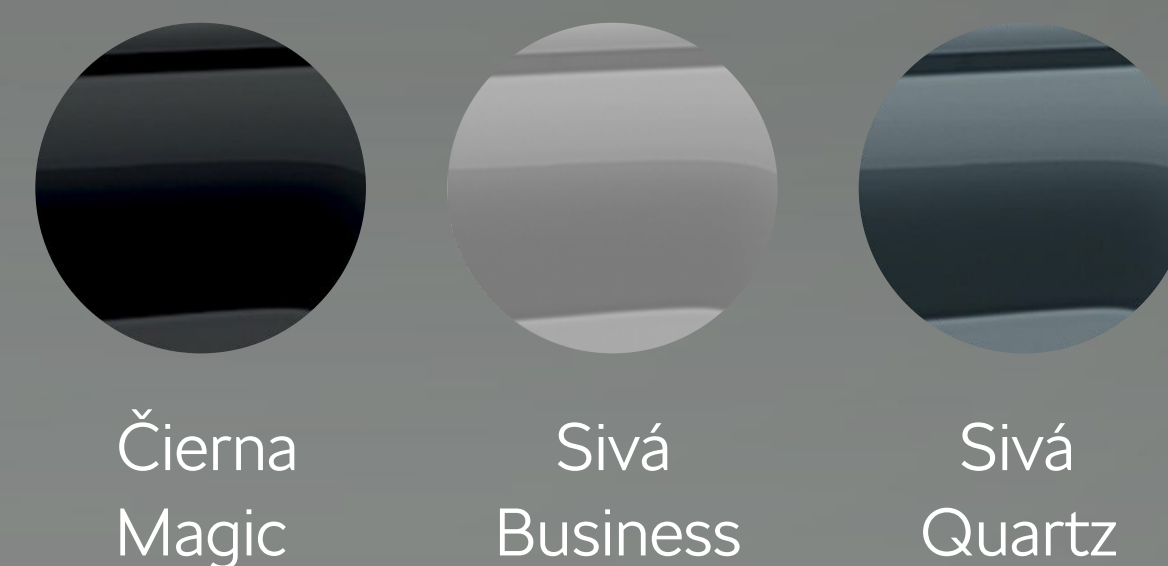

3 najčastejšie **farby** karosérie

Čierna Magic

Strieborná Diamond

Sivá Titan

Čierna Magic

Biela Candy

Strieborná Brilliant

Čierna Magic

Sivá Business

Sivá Quartz

Podiel pohonu **4x4**

nebol v ponuke