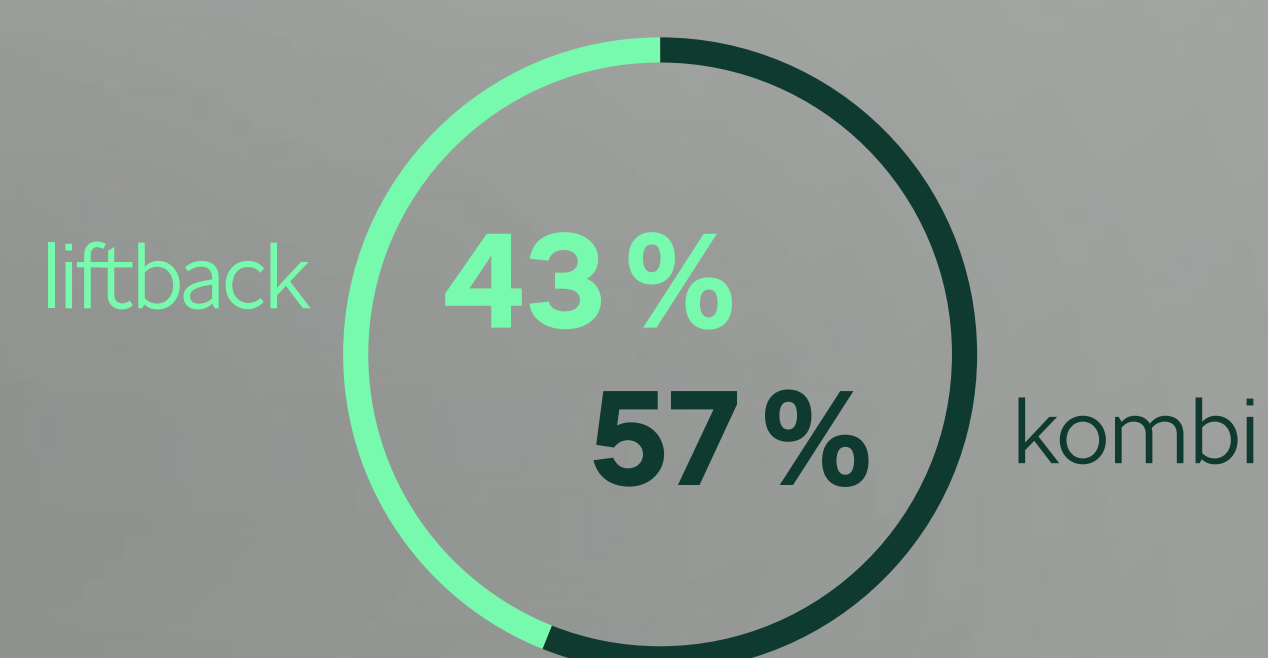

Škoda Superb – fakty a čísla

Predaje, významné trhy a zaujímavosti

Počet celosvetovo **vyrobených vozidiel**

137 000

618 000

845 000

(2015-10/2023)

celkom **1 600 000** vozidiel

Podiel **karosárskych verzií**

Výrobné závody

- Kvasiny (CZ)
- Sarajevo (BiH)
- Solomonovo (UA)
- An-tching (CN)
- Öskemen (KZ)

- Kvasiny (CZ)
- Solomonovo (UA)
- An-tching (CN)
- Aurangábád (IN)
- Öskemen (KZ)

- Kvasiny (CZ)
- Nanking (CN)
- Aurangábád (IN)
- Öskemen (KZ)

3 najväčšie **trhy** pre model Superb

- Nemecko
- Česká republika
- Veľká Británie

- Čína
- Nemecko
- Veľká Británie

- Čína
- Nemecko
- Česká republika

3 najčastejšie **farby** karosérie

Podiel pohonu **4x4**

nebol v ponuke