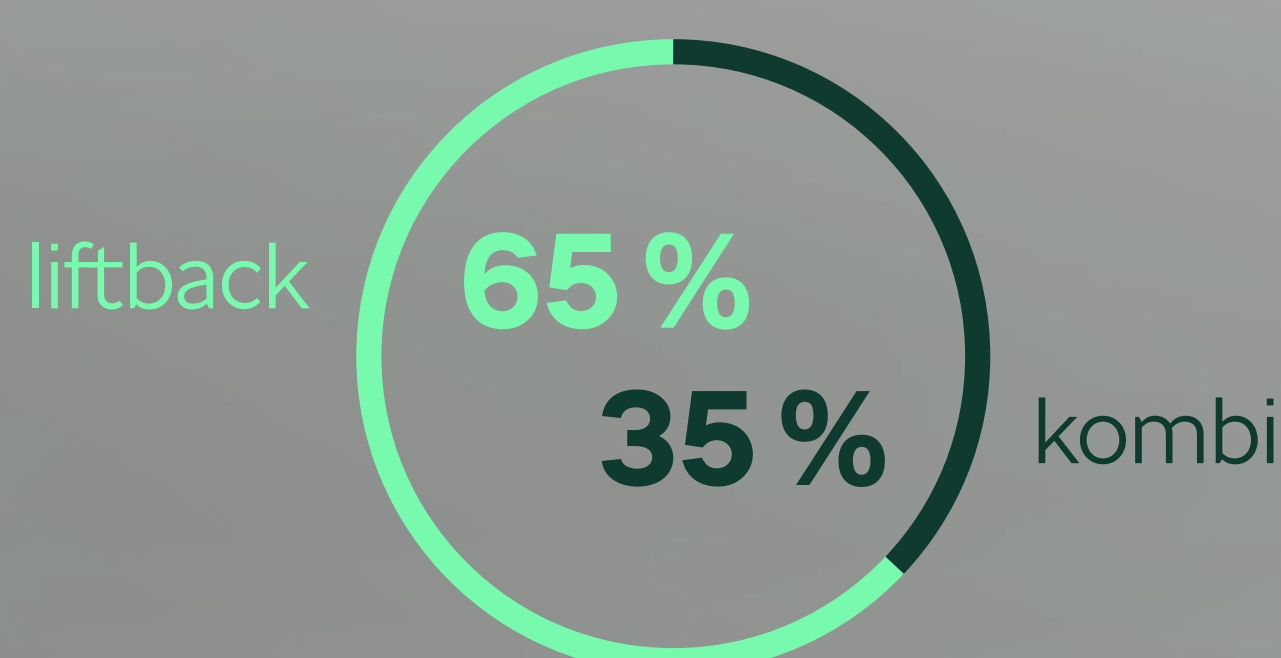

Škoda Superb – fakty a čísla

Predaje, významné trhy a zaujímavosti

Počet celosvetovo **vyrobených vozidiel**

137 000

618 000

845 000

(2015-10/2023)

celkom **1 600 000** vozidiel

Podiel **karosárskych verzií**

Výrobné závody

- Kvasiny (CZ)
- Sarajevo (BiH)
- Solomonovo (UA)
- An-tching (CN)
- Öskemen (KZ)

- Kvasiny (CZ)
- Solomonovo (UA)
- An-tching (CN)
- Aurangábád (IN)
- Öskemen (KZ)

- Kvasiny (CZ)
- Nanking (CN)
- Aurangábád (IN)
- Öskemen (KZ)

3 najväčšie **trhy** pre model Superb

- Nemecko
- Česká republika
- Veľká Británie

- Čína
- Nemecko
- Veľká Británie

- Čína
- Nemecko
- Česká republika

3 najčastejšie **farby** karosérie

Podiel pohonu **4x4**

nebol v ponuke