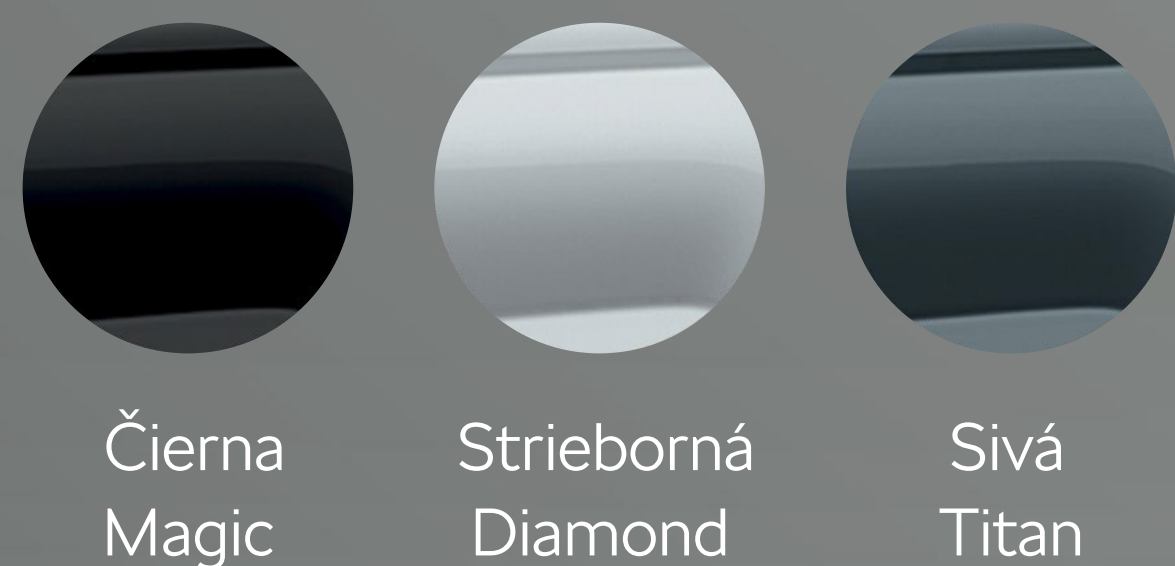

- ▶ Kvasiny (CZ)
- ▶ Nanking (CN)
- ▶ Aurangábád (IN)
- ▶ Öskemen (KZ)

3 najväčšie **trhy** pre model Superb

- ▶ Nemecko
- ▶ Česká republika
- ▶ Veľká Británie

- ▶ Čína
- ▶ Nemecko
- ▶ Veľká Británie

- ▶ Čína
- ▶ Nemecko
- ▶ Česká republika

3 najčastejšie **farby** karosérie

Čierna Magic

Strieborná Diamond

Sivá Titan

Čierna Magic

Biela Candy

Strieborná Brilliant

Čierna Magic