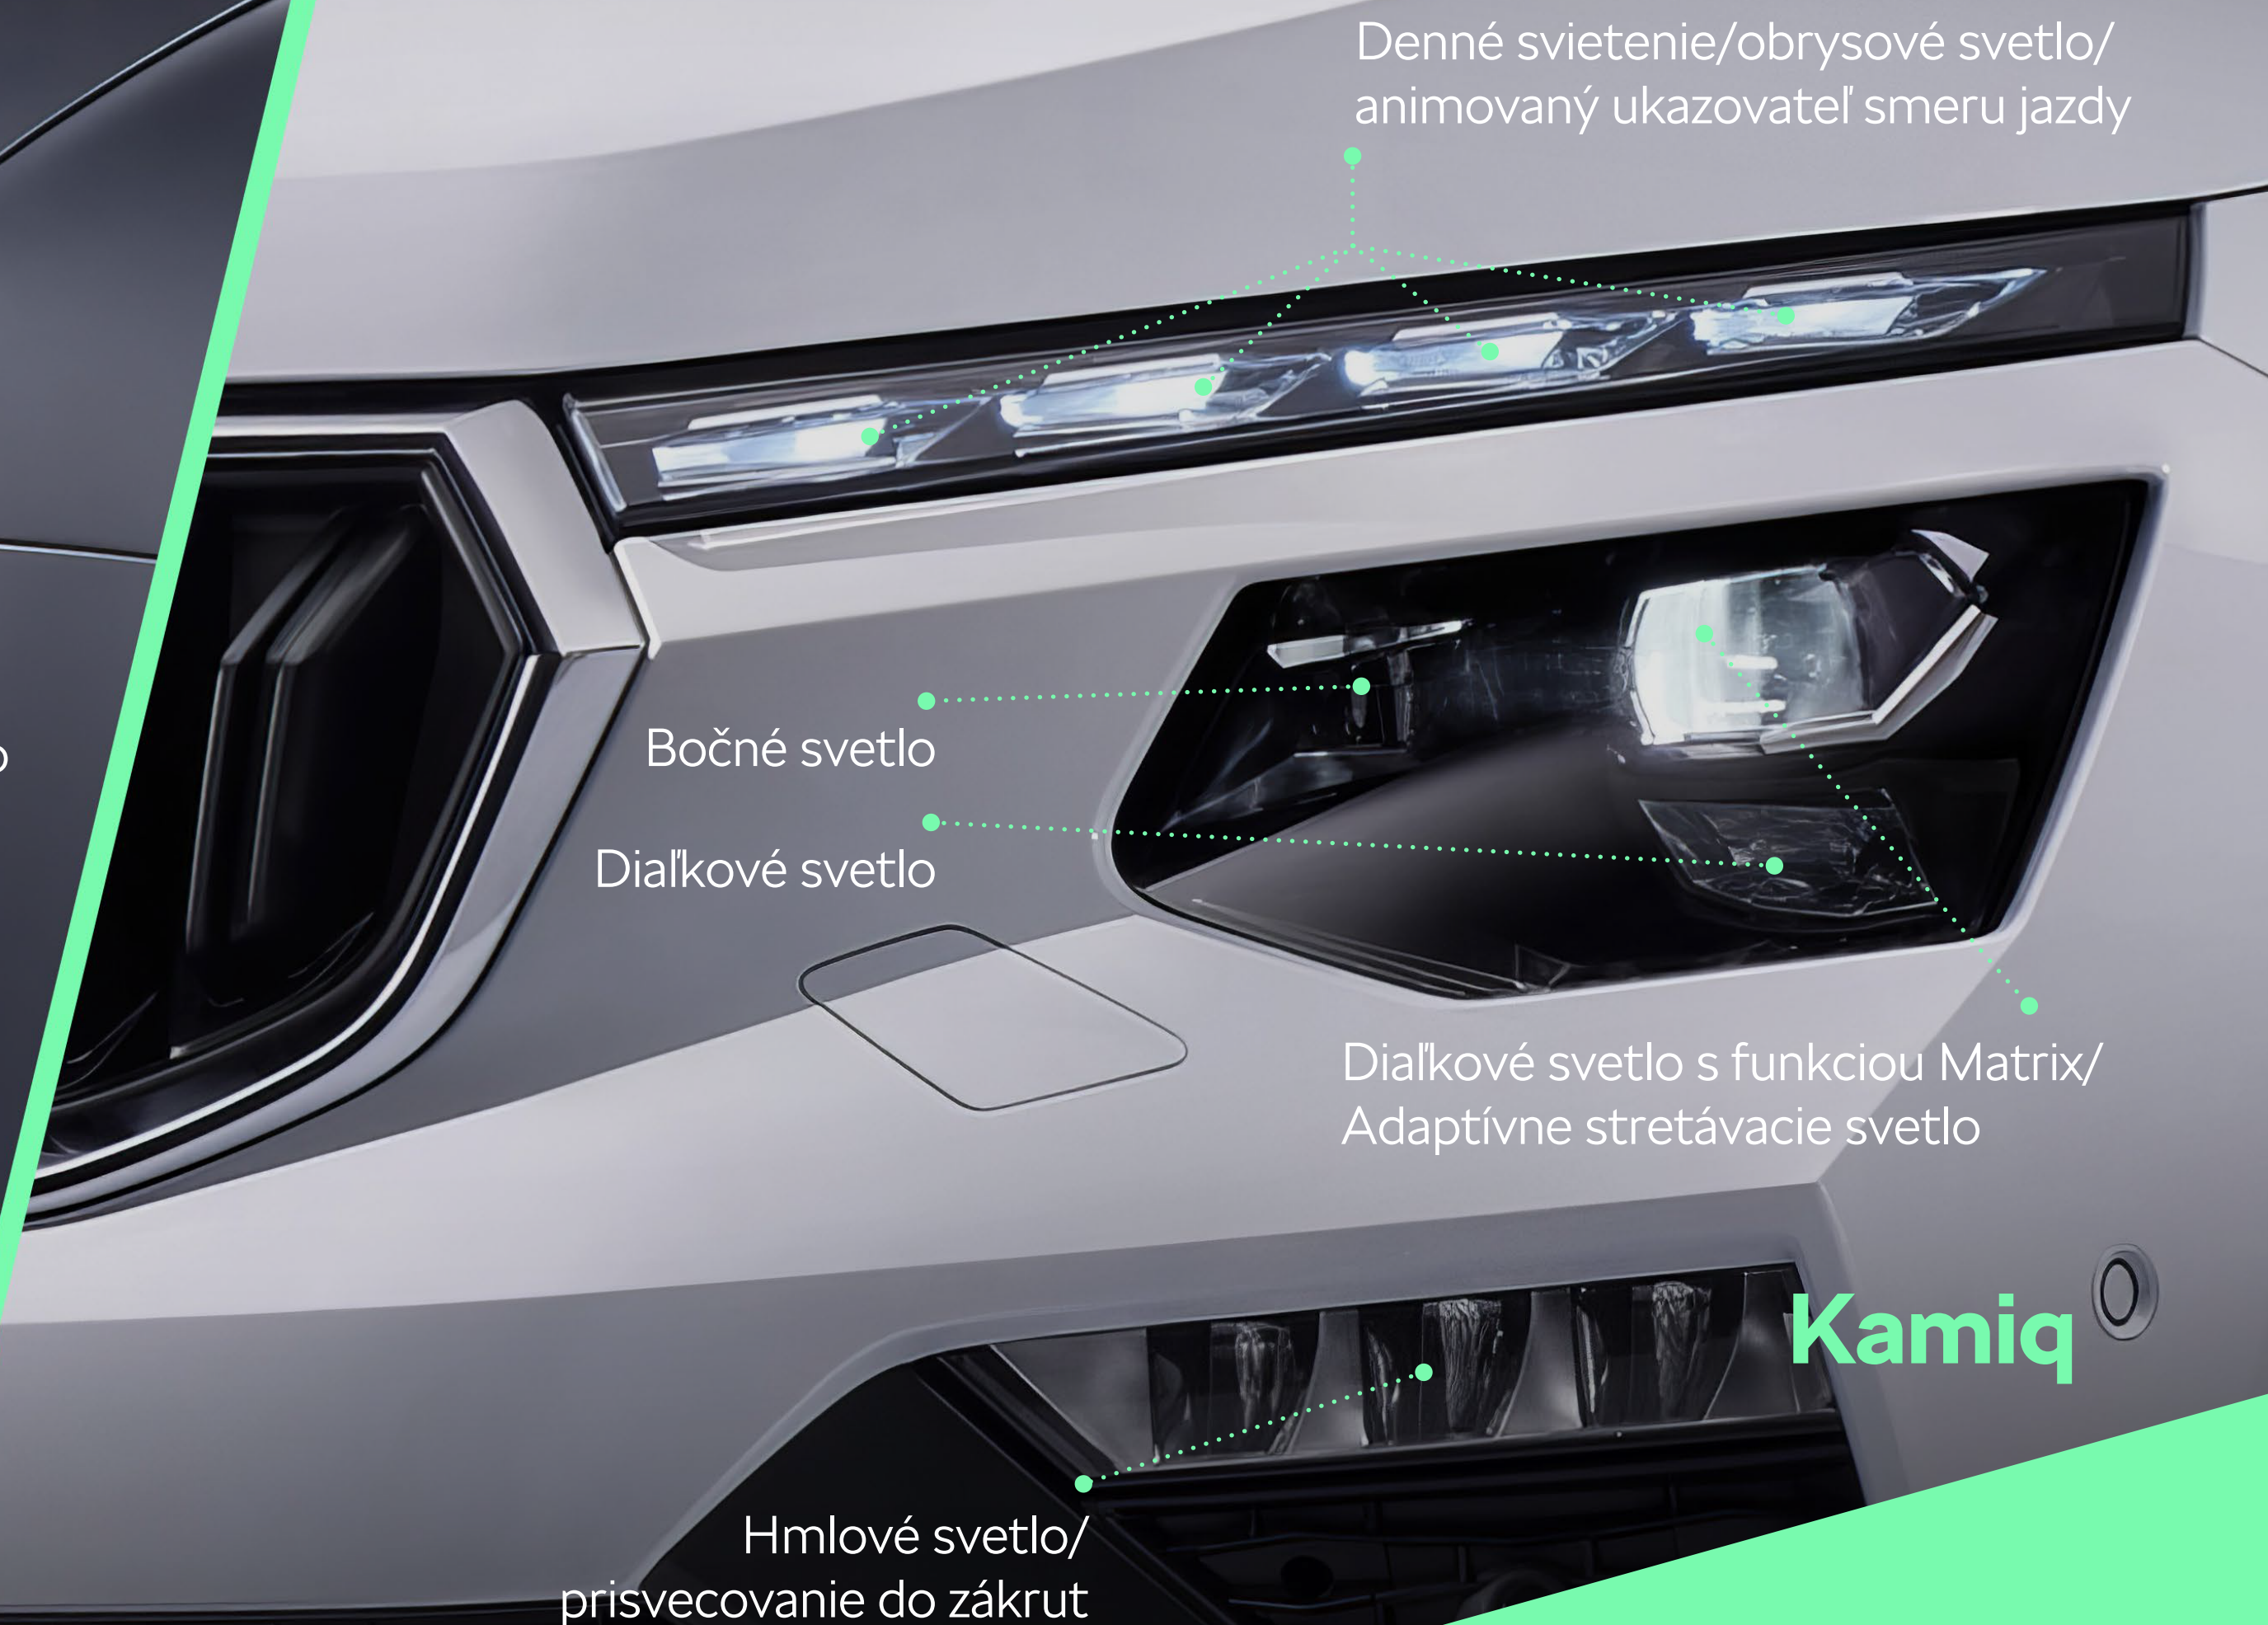

# Modernizovaná Škoda Scala & Kamiq

## Matrix-LED predné svetlomety

Dialkové svetlo s funkciou Matrix/  
Adaptívne stretávacie svetlo

**Scala**

Zdroj: Škoda Auto

**Kamiq**

**SKODA**